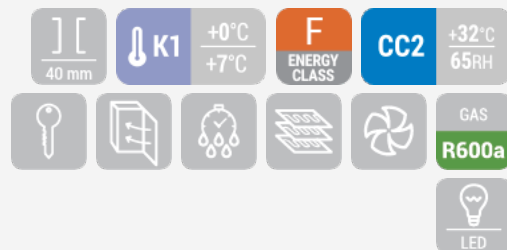

TKG 188CB

CUSTOMIZATION
AVAILABLE
PERSONALIZZAZIONE
DISPONIBILE

ΛΕΠΤΟΜΕΡΕΙΕΣ

ΓΕΝΙΚΑ ΧΑΡΑΚΤΗΡΙΣΤΙΚΑ

- 180lt ψυγείο αναψυκτικών slim με διαφημιστική μετώπη
- Εσωτερικό και εξωτερικό απο μαύρη λαμαρίνα
- Εξατμιστής Roll-Bond με υποβοήθηση ανεμιστήρα
- Αυτόματη απόψυξη μέσω κύκλου συμπιεστή
- Κυκλοπεντάνιο ως Παράγοντας Αφρού Μόνωσης (40mm σε κάθε πλευρά)
- Ηλεκτρονικός Θερμοστάτης
- Εσωτερικό κάθετο LED/LED στην μετώπη
- Αφαιρούμενο Λάστιχο πόρτας
- Μαύρες ρυθμιζόμενες σχάρες: 5τμχ.
- Πόρτα με αυτόματη επαναφορά
- Χερούλι κατά μήκος του προφίλ της πόρτας
- Διπλό σκληρυμένο τζάμι ασφαλείας
- 2 Ρυθμιζόμενα ποδαράκια + 4 ροδάκια στην πλάτη
- Ενεργειακή κλάση: F

ΤΕΧΝΙΚΕΣ ΠΡΟΔΙΑΓΡΑΦΕΣ

Χωρητικότητα	180 L
Θερμοκρασία	K1 (0°C~+7°C)
Κατανάλωση	2.65 kWh/24h
Ονομαστική ισχύς	140 W
Επίπεδο θορύβου	49 dB(A)
Καθαρό Βάρος	64 Kg
Μεικτό βάρος	70 Kg
Εξωτερικές διαστάσεις (ΠχΒχΥ σε mm)	435x460x2013
Εσωτερικές διαστάσεις (ΠχΒχΥ σε mm)	355x363x1408
Διαστάσεις συσκευασίας (ΠχΒχΥ σε mm)	500x550x2060
Ποσότητα φόρτωσης 20"/40"/40"ΗQ	44/96/108

ΠΙΣΤΟΠΟΙΗΤΙΚΑ

CE RoHS